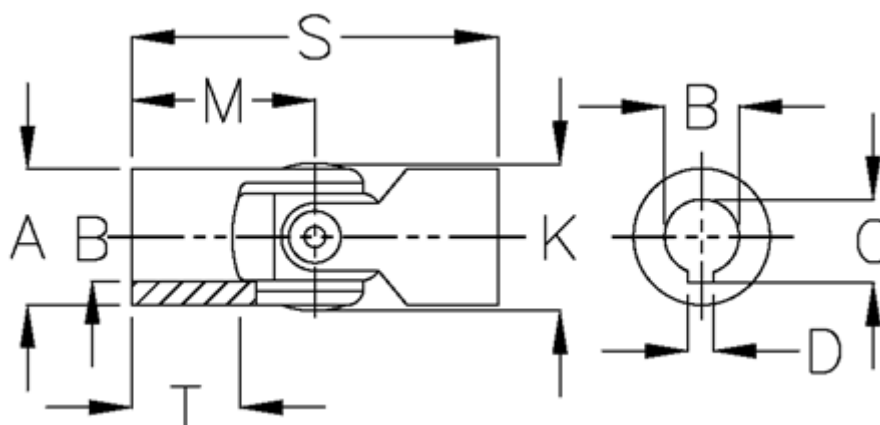

Varenummer: 07732403
Beskrivelse: Enkelt krydsled med glideleje
0.732.403

Mål

A	= 32	T = 25
B H7	= 20	
C	= 22.8	
D	= 6	
K	= 33.5	
M	= 43	
MD max. Nm	= 60	
s	= 86	